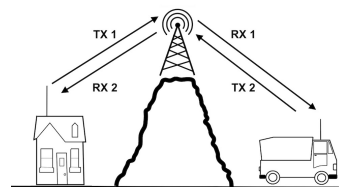

AE 6290

Κωδ. 12629

Το νέο μοντέλο **AE 6290** είναι ο νέος πομποδέκτης CB της **Albrecht** προηγμένης τεχνολογίας, ο οποίος διαθέτει **μεγάλη φωτιζόμενη οθόνη (4,7cm)** με 8 διαφορετικούς χρωματισμούς, λειτουργία **VOX** (ελεύθερα χέρια), **τροφοδοσία 12/24V** και την δυνατότητα προγραμματισμού **καναλιού χρήσης αναμεταδότη** για εκπομπή και λήψη σε διαφορετικό κανάλι. Ο πομποδέκτης εναλλάσσεται αυτόματα μεταξύ των δύο καναλιών (διαφορετικό RX & TX), διευρύνοντας έτσι την εμβέλεια επικοινωνίας.

Κύρια χαρακτηριστικά:

- ✓ **40*** κανάλια, **AM/FM**, **4*W**
- ✓ **MULTIBAND**
- ✓ **38 CTCSS & 104 DCS** υπότονοι
- ✓ Δυνατότητα **τροφοδοσίας 12/24V**
- ✓ **Λειτουργία προγραμματισμού Καναλιού Χρήσης Αναμεταδότη (Διαφορετικό TX & RX)**
- ✓ **Μεγάλη Φωτιζόμενη Οθόνη (4,7cm)** με 8 διαφορετικούς χρωματισμούς
- ✓ Αυτόματο **Squelch**
- ✓ **S-/Power Meter**
- ✓ Λειτουργία **Vox** (ελεύθερα χέρια)
- ✓ Λειτουργία **SCAN**
- ✓ Λειτουργία **TALK BACK**
- ✓ Κανάλι **Έκτακτης Ανάγκης 9/19**
- ✓ Φίλτρα Θορύβου **Noise Blanker**
- ✓ Πλήκτρα επιλογής καναλιών **up / down** και στον πομποδέκτη και στο μικρόφωνο
- ✓ Φις μικροφώνου **RJ45**